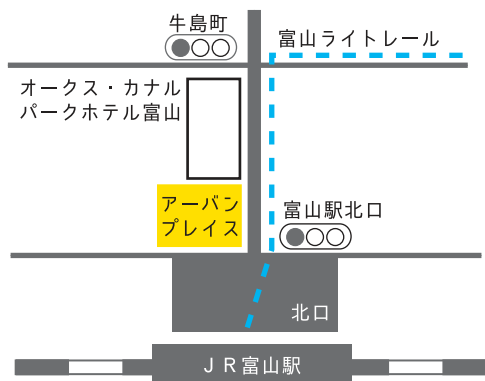

建築CPD：2単位の申請 (CPDカードをお持ち下さい)

* 他の会でCPD登録を予定されている方は事前に
番号をお伝え下さい

【申込先・問い合わせ先】

DOKO一級建築士事務所(担当:道古)

FAX: 0766-54-5119 / E-mail: info@doko-arch.com

フリガナ 氏名	住所
* 学生の方は学校名を記入して下さい	
会社・所属先	連絡先 E-mail: ____ 携帯電話: ____
懇親会 (場所)銀泉 (時間)18:00~ (会費)5,000円	どちらかに○を御記入下さい
	参加 ☐ 不参加 ☐

今回の講演内容にリクエストがあれば御記入下さい